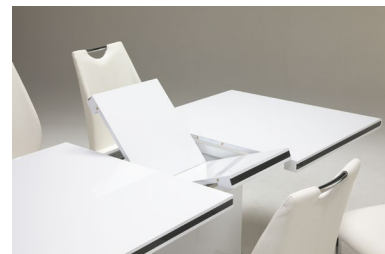

PANDA

パンダ
伸長式のテーブルで大人数にも対応!!

伸長式テーブル160cm/200cm