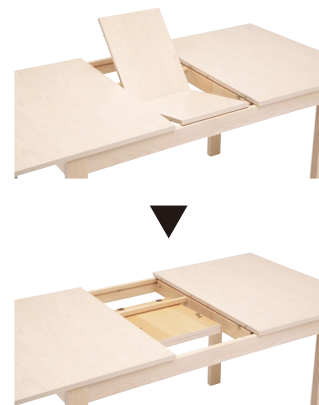

クルーズ

- 材質/ビーチ突板・ビーチ無垢・天板:UV塗装
チェア:座ウオールナット色PVC・ホワイトウオッシュ色ファブリック
- 原産国/マレーシア

■2サイズの伸長式

ブラウン

ホワイト

1801-003
3点セット
75~120伸長テーブル×1・チェア×2
¥84,040(税込) [2個口/14.4才]
¥76,400(税別)

1802-003
5点セット
120~150伸長テーブル×1・チェア×4
¥137,280(税込) [3個口/24.7才]
¥124,800(税別)

1803-003
75~120伸長テーブル
W75~120×D75×H71cm
¥41,800(税込) [4.2才]
¥38,000(税別)

1804-003
120~150伸長テーブル
W120~150×D80×H71cm
¥52,800(税込) [4.3才]
¥48,000(税別)

1805-003
チェア
W45×D52×H92(46)cm
¥21,120(税込) [1梱包2脚入/10.2才]
¥19,200(税別)