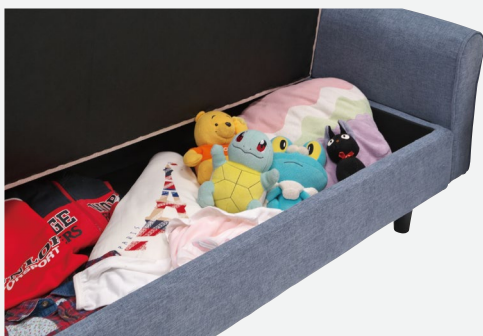

座面下収納

座面の下には収納スペースがあります。