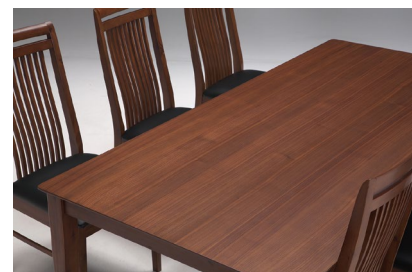

◆ **ファラオII**

- 材質/テーブル:MDF・ウォールナット突板(天板PU塗装)  
チェア:アカシア材・座面PVC・ウエービングテープ
- 原産国/ベトナム

■便利な伸長式テーブル  
テーブルの天板は80cmから115cmに伸長します

**3301-022**  
3点セット  
80伸長テーブル×1・チェア×2  
**¥123,200**(税込) [2個口/17.3才]  
**¥112,000**(税別)

**3302-022**  
5点セット  
135テーブル×1・チェア×4  
**¥189,200**(税込) [3個口/29.7才]  
**¥172,000**(税別)

**3303-022**  
7点セット  
180テーブル×1・チェア×6  
**¥264,000**(税込) [4個口/44.4才]  
**¥240,000**(税別)

**3304-022**  
80伸長テーブル  
W80(115)×D80×H70cm  
**¥66,000**(税込) [5.1才]  
**¥60,000**(税別)