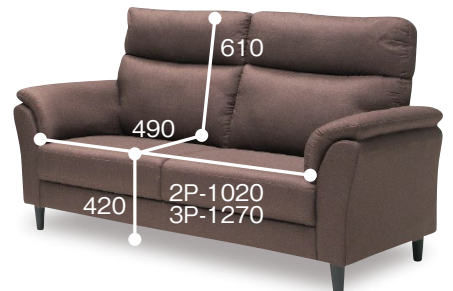

ウィズ ●材質/レザーファブリック
●原産国/中国

- Sバネ・ウレタン・ブラ脚・背肘シリコン
- 背脱着
- ブラウン・キャメル・ベージュの3色対応です。

ブラウン

キャメル

ベージュ

3601-026
2Pソファー
W152×D84×H101 (42)cm
¥101,200 (税込) [21.8才]
¥92,000 (税別)

3602-026
3Pソファー
W178×D84×H101 (42)cm
¥118,800 (税込) [25.8才]
¥108,000 (税別)

□背もたれ脱着式□
移動やお引越しに便利な背もたれ脱着式です。

□詳細サイズ□
図り方により若干の誤差はご了承下さい。【単位-mm】