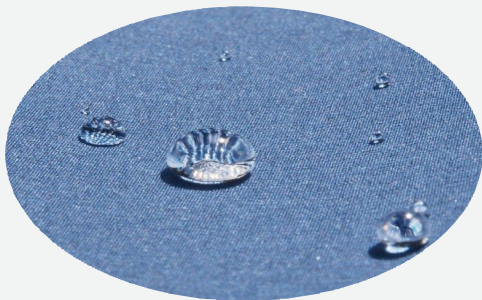

撥水加工

表面には撥水、撥油、防汚性に優れた高品質の撥水加工を施しております。