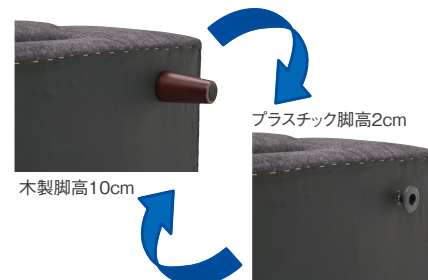

コンフォール ●材質/ファブリック ●原産国/中国

- 座面:Sバネ+高密度ウレタン 連結金具付きです。
- 背クッション:フェザー+シリコン(8:2)です。
- 木脚(10cm)ロータイプのコーナーソファです。(ソフトパッキング梱包)
- 座面はしっかりと硬さで、背クッションはフェザーを使うことで柔らかさを実現しています。
- 木脚を取り外す事により、SH29cmの更にロータイプにも出来ます。
- 追加オプションで肘テーブルがございます。

ダークグレー

□レイアウト自由自在□
組み合わせでお部屋にジャストフィット

【2人掛け】1P右肘ソファ
+
1P左肘ソファ

【3人掛け】1P右肘ソファ
+
1P肘無ソファ
+
1P左肘ソファ

【4人掛け】1P右肘ソファ
+
1P肘無ソファ×2
+
1P左肘ソファ

□ハイタイプ&ロータイプ□
木製脚をプラスチック脚に変更すると
高さが約8cm低くなります。

4801-072
コーナー5点ソファ
W249×D249×H83/75(37/29)cm
¥404,800(税込) [64.8才]
¥368,000(税別)

4802-072
1P肘付ソファ
W95×D86×H83/75(37/29)cm
¥88,000(税込) [15才]
¥80,000(税別)

4803-072
1P肘無ソファ
W68×D86×H83/75(37/29)cm
¥70,400(税込) [10.6才]
¥64,000(税別)

4804-072
コーナーソファ
W86×D86×H83/75(37/29)cm
¥88,000(税込) [13.6才]
¥80,000(税別)