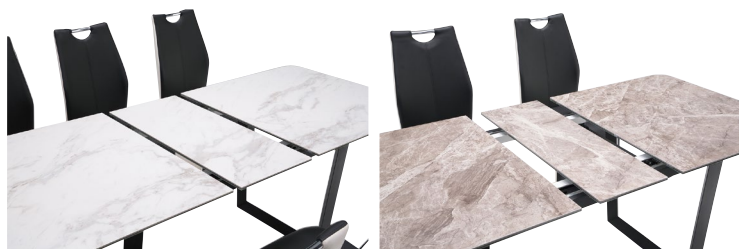

ビギン

- 材質／テーブル:セラミック6mm・強化ガラス8mm  
脚部:粉体塗装  
チェア:PU生地
- 原産国/中国

- 座面の片側だけで座面を支える片持ち式の  
カンテイルバーチェアです。
- 背もたれは左右の「へり」を高め、背中を包む  
ことでフィット感を高める形状になっています。

自動伸長式

シャインホワイト

ミッドナイトグレー

401 -094  
5点セット  
150~180伸長テーブル×1・チェア×4  
¥411,400 (税込) [4個口/38才]  
¥374,000 (税別)

402 -094  
7点セット  
176~216伸長テーブル×1・チェア×6  
¥512,600 (税込) [5個口/52.4才]  
¥466,000 (税別)

403 -094  
150~180伸長テーブル  
W150~180×D90×H73.5cm  
¥279,400 (税込) [2個口/12才]  
¥254,000 (税別)

404 -094  
176~216伸長テーブル  
W176~216×D90×H73.5cm  
¥314,600 (税込) [2個口/13.4才]  
¥286,000 (税別)