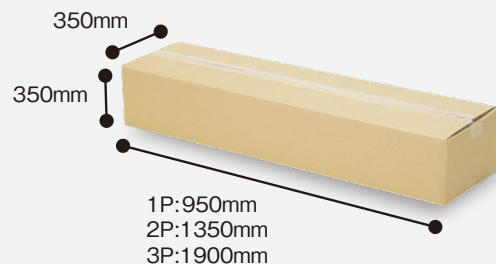

■張地:ファブリック(傷に強い) 座面:ピュアウレタン 圧縮梱包 生産国:中国

傷に強い生地を使用(撥水加工)

ペットなどの引っかかり傷が付きにくい、傷に強い生地を使用しています。
また撥水加工も施しており汚れも付きにくくなっています。

コンパクトなパッケージ

コンパクトに圧縮してパッケージしております。
省スペースでの搬入が可能です。

※測り方により1.2cmの誤差が
出ることがあります。

1Pソファ
開梱イメージ動画