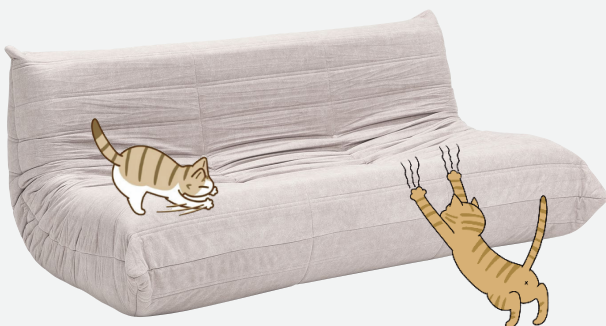

chapel

チャペル

このアイコンニックなデザインでお部屋を
グレードアップしませんか？

①1Pソファ

③3Pソファ

②2Pソファ

グリーン

長時間座っても疲れない、
しっかりとしたサポートと
柔らかさを両立したソファです。

グレー

*その他の画像、
商品POPは
こちらより
ご覧になれます。

品種	サイズ(cm)	メーカー上代(税込)	才数
①1Pソファ	W 90 D100 H74 (32)	80,000円 (88,000円)	3.3才/1個口
②2Pソファ	W130 D100 H74 (32)	120,000円 (132,000円)	4.7才/1個口
③3Pソファ	W185 D100 H74 (32)	160,000円 (176,000円)	6.6才/1個口

■張地:ファブリック(傷に強い) 座面:ピュアウレタン 圧縮梱包 生産国:中国

傷に強い生地を使用(撥水加工)

ペットなどの引っかかり傷が付きにくい、傷に強い生地を使用しています。
また撥水加工も施しており汚れも付きにくくなっています。

コンパクトなパッケージ

コンパクトに圧縮してパッケージしております。
省スペースでの搬入が可能です。

※測り方により1.2cmの誤差が
出ることがあります。

1Pソファ
開梱イメージ動画